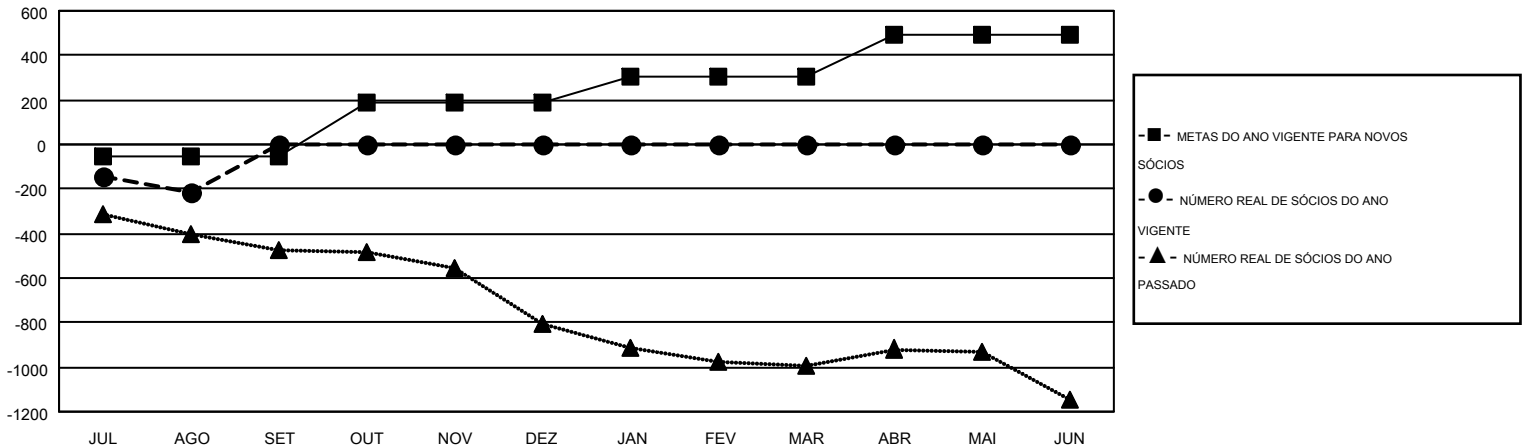

# MONTHLY MEMBERSHIP PROGRESS REPORT

Results as of: 8/31/2016

Multiple District LC

LOCATION: BRAZIL

GMT: RICARDO SHOITI KOMATSU

GMT-AJ 3

Clubes					Sócios				
RESULTADOS PARA 2016-2017					RESULTADOS PARA 2016-2017				
TRIMESTRE	META DE NOVOS CLUBES	NOVOS CLUBES	CLUBES BAIXADO	GANHO/PERDA LÍQUIDA	TRIMESTRE	META DE NOVOS SÓCIOS	ASSOCIADOS FUNDADORES E NOVOS ADICIONADOS	ASSOCIADOS BAIXADOS	GANHO/PERDA LÍQUIDA
JUL/AGO/SET	2	0	6	-6	JUL/AGO/SET	-52	188	401	-213
OUT/NOV/DEZ	5	0	0	0	OUT/NOV/DEZ	241	0	0	0
JAN/FEV/MAR	3	0	0	0	JAN/FEV/MAR	115	0	0	0
ABR/MAI/JUN	3	0	0	0	ABR/MAI/JUN	188	0	0	0

CUMULATIVO DO NÚMERO REAL E METAS DE NOVOS CLUBES

CUMULATIVO DO NÚMERO REAL E METAS DE SÓCIOS

CLUBES BAIXADOS: 6	77 CLUBS OF 544 ADICIONADO 1 OU MAIS NOVOS SÓCIOS	<b>DISTRIBUIÇÃO POR SEXO</b>
SÓCIOS BAIXADOS		MASCULINO 7,824 (60.38%)
FALECIDO 28		FEMININO 5,135 (39.62%)
CLUBES CANCELADOS 32	<a href="#">CLIQUE AQUI PARA OS DADOS DA AVALIAÇÃO DA SAÚDE</a>	SÓCIOS DE UNIDADES FAMILIARES 4,554
OUTROS 341		CHEFE DA FAMÍLIA 2,194
TOTAL 401		SÓCIO QUE NÃO É O CHEFE DA CASA 2,360