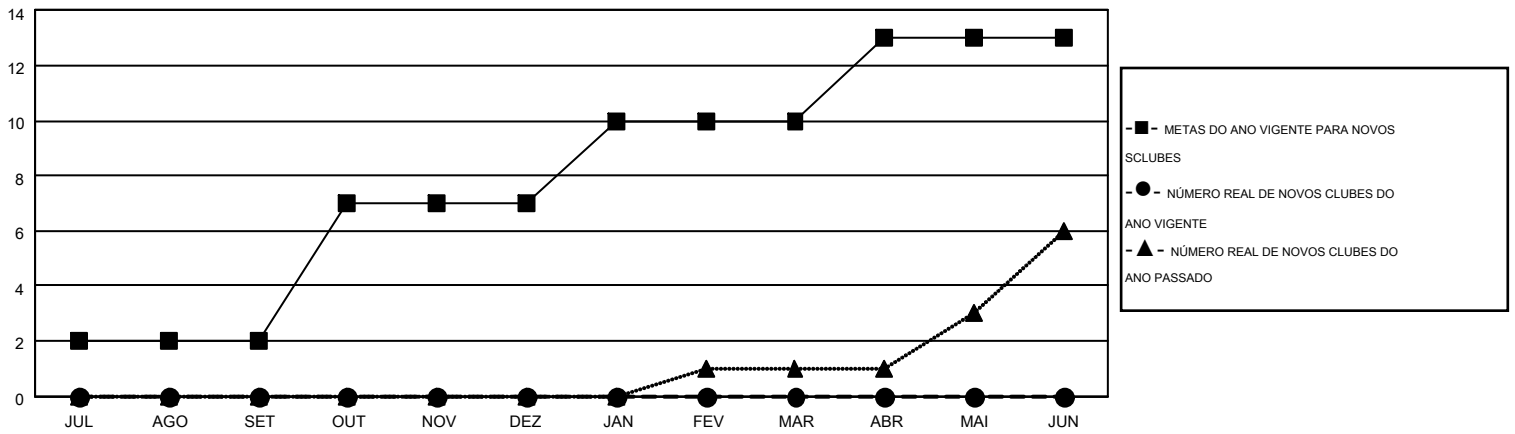

# MONTHLY MEMBERSHIP PROGRESS REPORT

Results as of: 8/31/2016

Multiple District LC

LOCATION: BRAZIL

GMT: RICARDO SHOITI KOMATSU

GMT-AJ 3

Clubes					Sócios				
RESULTADOS PARA 2016-2017					RESULTADOS PARA 2016-2017				
TRIMESTRE	META DE NOVOS CLUBES	NOVOS CLUBES	CLUBES BAIXADO	GANHO/PERDA LÍQUIDA	TRIMESTRE	META DE NOVOS SÓCIOS	ASSOCIADOS FUNDADORES E NOVOS ADICIONADOS	ASSOCIADOS BAIXADOS	GANHO/PERDA LÍQUIDA
JUL/AGO/SET	2	0	6	-6	JUL/AGO/SET	-52	188	401	-213
OUT/NOV/DEZ	5	0	0	0	OUT/NOV/DEZ	241	0	0	0
JAN/FEV/MAR	3	0	0	0	JAN/FEV/MAR	115	0	0	0
ABR/MAI/JUN	3	0	0	0	ABR/MAI/JUN	188	0	0	0

CUMULATIVO DO NÚMERO REAL E METAS DE NOVOS CLUBES

CUMULATIVO DO NÚMERO REAL E METAS DE SÓCIOS

CLUBES BAIXADOS: 6	77 CLUBS OF 544 ADICIONADO 1 OU MAIS NOVOS SÓCIOS	<b>DISTRIBUIÇÃO POR SEXO</b>
SÓCIOS BAIXADOS		MASCULINO 7,824 (60.38%)
FALECIDO 28		FEMININO 5,135 (39.62%)
CLUBES CANCELADOS 32	<a href="#">CLIQUE AQUI PARA OS DADOS DA AVALIAÇÃO DA SAÚDE</a>	SÓCIOS DE UNIDADES FAMILIARES 4,554
OUTROS 341		CHEFE DA FAMÍLIA 2,194
TOTAL 401		SÓCIO QUE NÃO É O CHEFE DA CASA 2,360